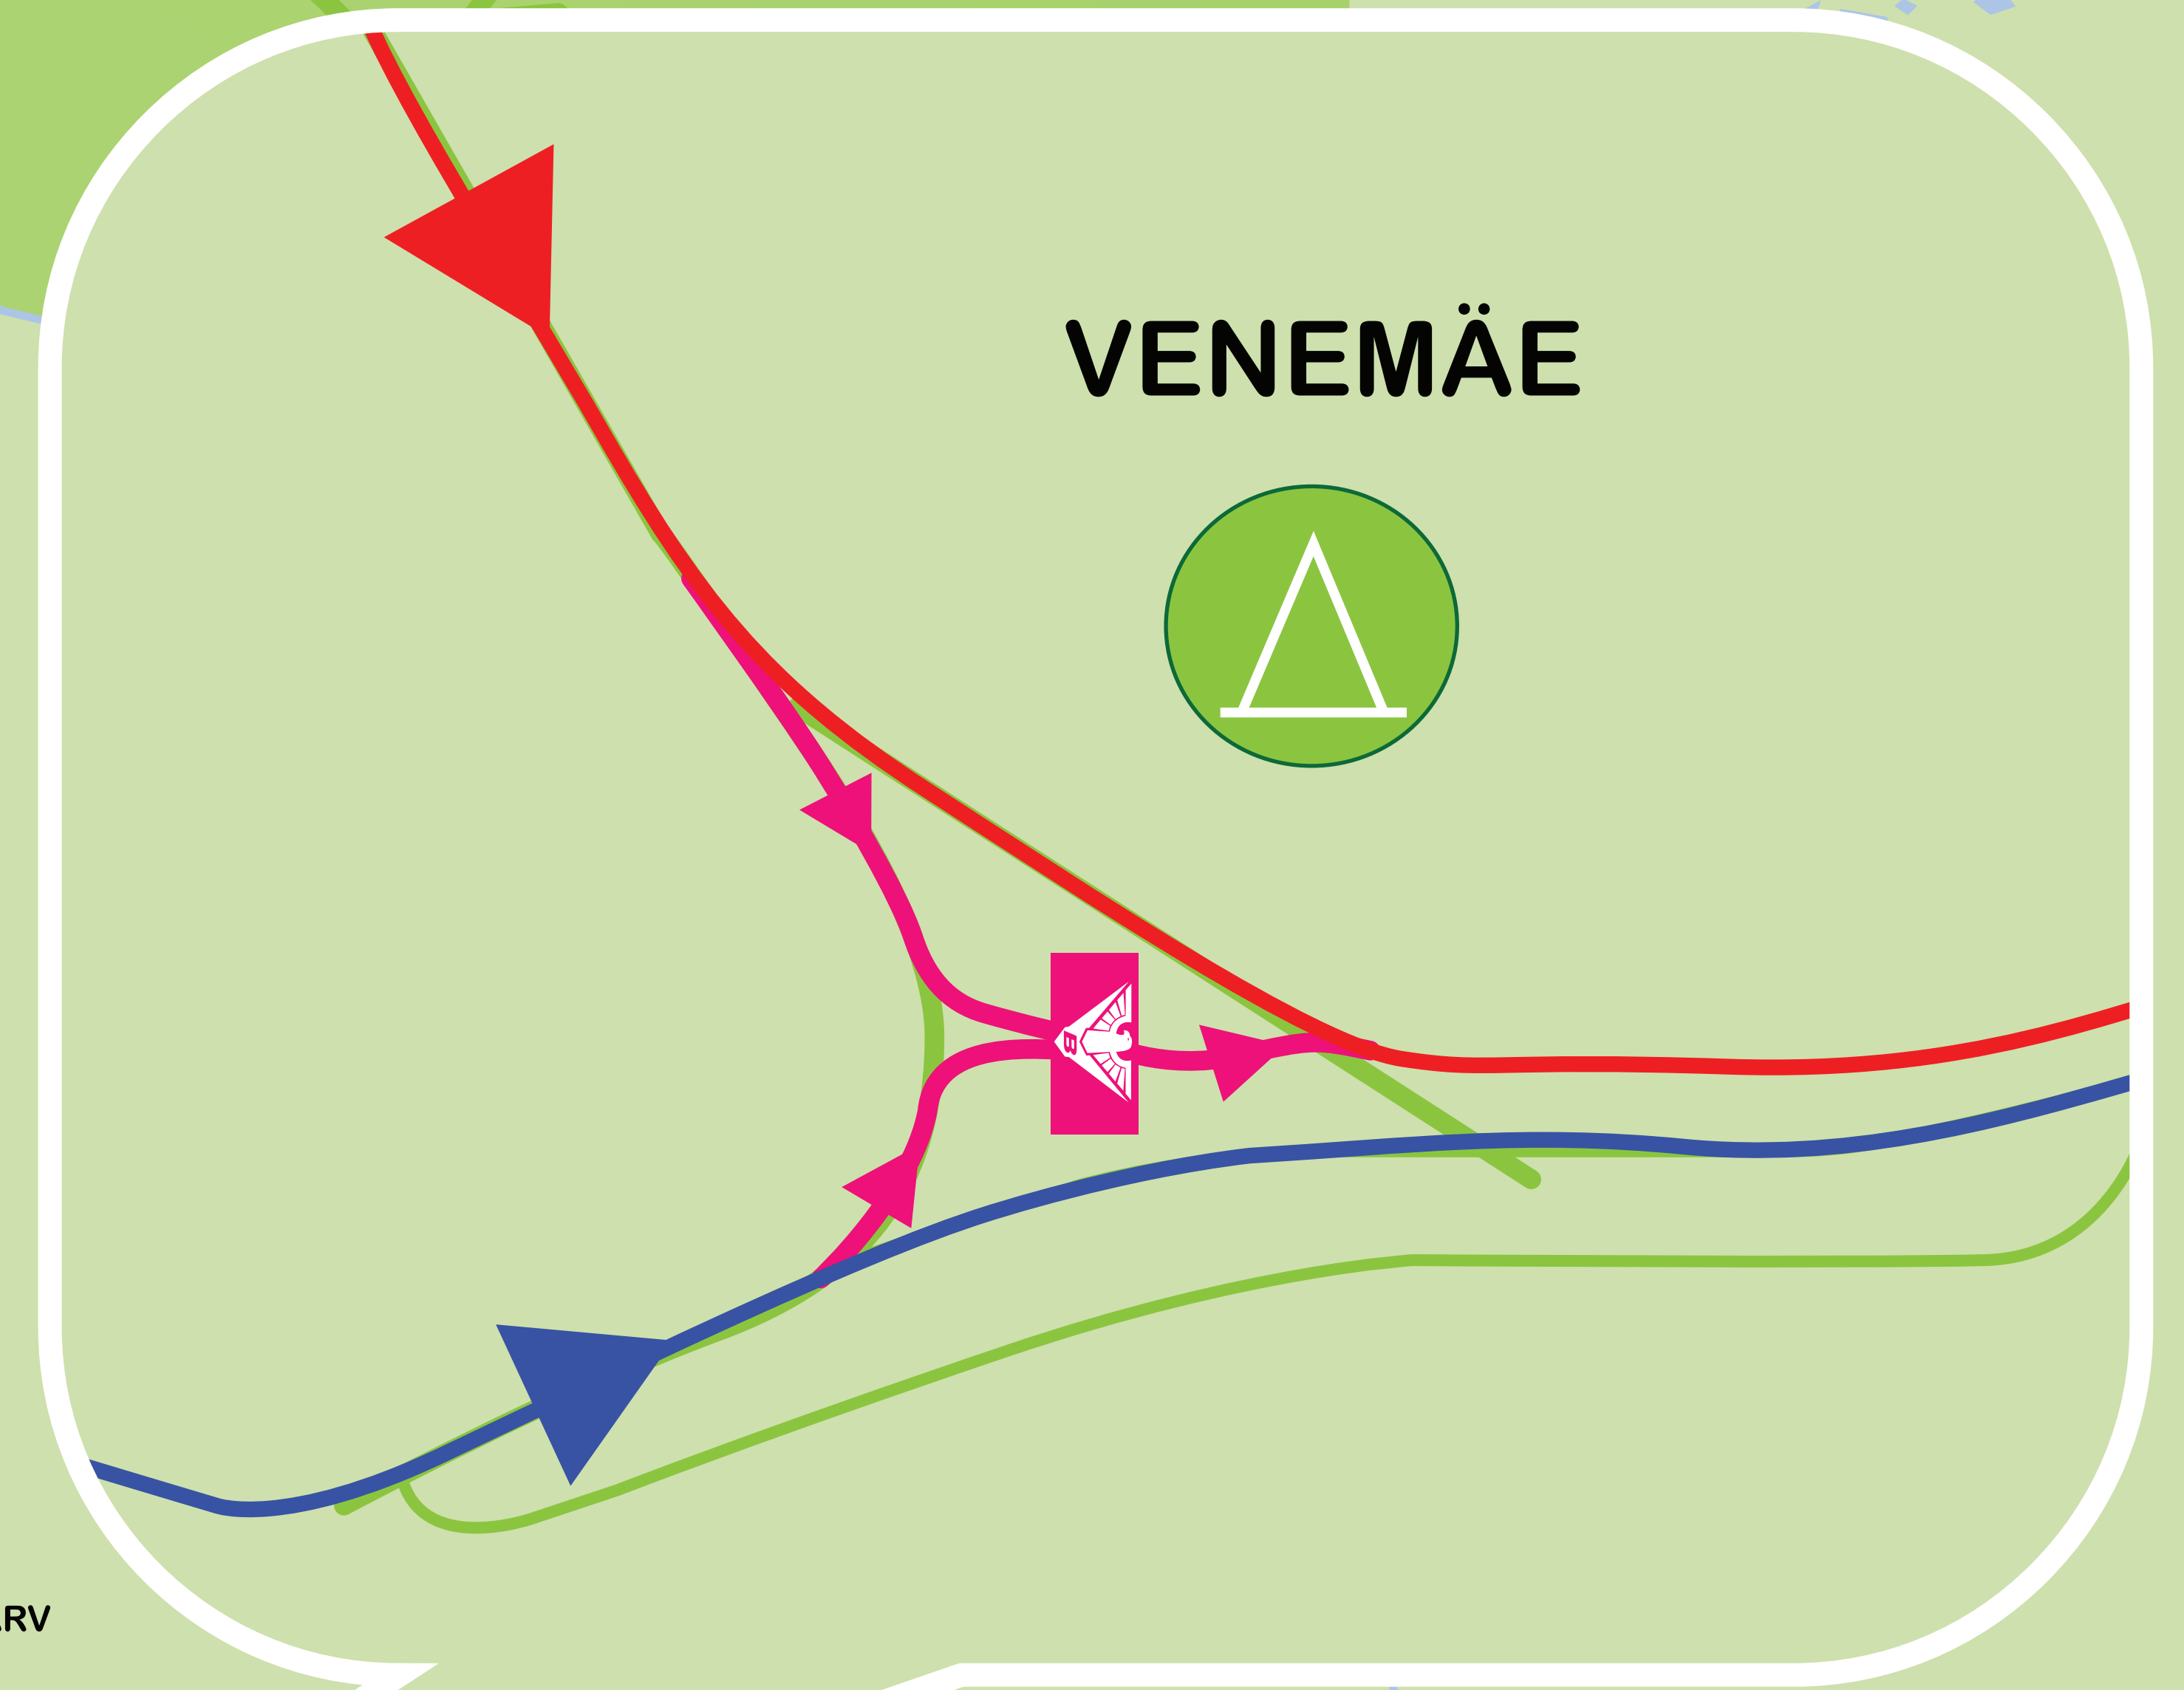

SPORTLAND KÕRVEMAA RATTA- MARATON

SPORTLAND ANNETAB SINU EEST
EESTIMAA LOODUSE FONDI
ROOSA RADA = 10€
JÄTKAMINE RAJAL = 5€

TALLINN 55 km
 KEHRA 33 km

AEGVIIDU 5 km

KÕRVEMAA MATKA-
 JA SUUSAKESKUS

START/
 FINIŠ

**SPORTLAND KÕRVEMAA MATKA-
 JA SUUSAKESKUS**
 Oja talu, Pillapalu küla, Anija vald

- 18 km
- 45 km
- TP** TEENINDUSPUNKT